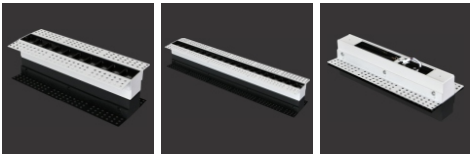

GLOW

Line lamp series

Model: GLW371

Parameter

Power : 5W/10W/20W/30W/40W

Light source : COB

Ring color : White+black

Voltage : AC85-256V

Beam angle : 15°/30°/45°

Material : Aluminium

Color temperature : 3000K/4000K/6000K

Ra : Ra≥80

Lm : 90LM/W