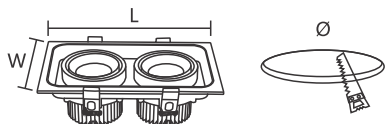

GLOW

Grid light series

Model: GLW370

Parameter

Power : 10-15W/10-15W*2/10-15W*4

Light source : COB

Body color : White/black/black+white/black+gold/black+phnom phenwhite

Voltage : AC85-256V

Beam angle : 10°/24°/38°/60°

Material : Aluminium

Color temperature : 3000K/4000K/6000K

Ra : Ra≥80

Lm : 90LM/W

Power	10-15W	10-15W*2	10-15W*4
Size	L120*W120mm	L205*W120mm	L205*W205mm
Cutout	100*100mm	185*100mm	185*185mm

H(m)	EO(x)	Dh/DV, B(m)	S _B (sq.m)	Ear _B (lx)
1.0m	5363.85	0.58/0.59	0.3	2890.93
2.0m	1340.96	1.16/1.18	1.1	723.73
3.0m	595.87	1.74/1.77	2.4	321.44
4.0m	335.49	2.32/2.35	4.3	180.68
5.0m	214.15	2.90/2.94	6.6	115.64