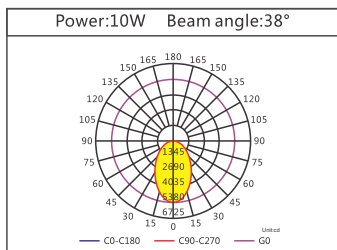

GLOW

Grid light series

Model: GLW370

Parameter

Power : 10-15W/10-15W*2/10-15W*4

Light source : COB

Body color : White/black/black+white/black+gold/black+phnom phenwhite

Voltage : AC85-256V

Beam angle : 10°/24°/38°/60°

Material : Aluminium

Color temperature : 3000K/4000K/6000K

Ra : Ra≥80

Lm : 90LM/W

Power	10-15W	10-15W*2	10-15W*4
Size	L120*W120mm	L205*W120mm	L205*W205mm
Cutout	100*100mm	185*100mm	185*185mm

H(m)	EO(x)	Dh/DV, B(m)	S _B (sq.m)	Ear _B (lx)
1.0m	5363.85	0.58/0.59	0.3	2890.93
2.0m	1340.96	1.16/1.18	1.1	723.73
3.0m	595.87	1.74/1.77	2.4	321.44
4.0m	335.49	2.32/2.35	4.3	180.68
5.0m	214.15	2.90/2.94	6.6	115.64