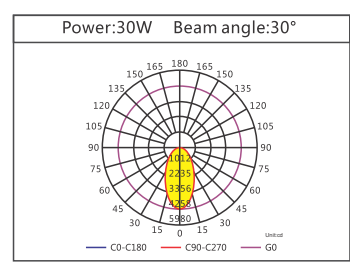

Model: GLW369

Parameter

Power : 10W/20W/30W
 Light source : COB
 Body color : White/black
 Voltage : AC85-256V
 Beam angle : 10°-60°
 Material : Aluminium
 Color temperature : 3000K/4000K/6000K
 Ra : Ra≥80
 Lm : 90LM/W

Power	10W	20W	30W
Size	Ø60*L140mm	Ø70*L160mm	Ø80*L170mm

H(m)	EO(x)	Dh/Dv_B(m)	S_B(sq.m)	Ear_B(x)
1.0m	4853.85	0.58/0.59	0.3	2012.93
2.0m	987.96	1.16/1.18	1.1	502.73
3.0m	482.87	1.74/1.77	2.4	196.44
4.0m	291.49	2.32/2.35	4.3	97.68
5.0m	165.15	2.90/2.94	6.7	84.64