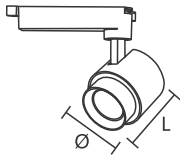

GLOW

Track light series

Model: GLW368

Parameter

Power : 15W/25W/30W

Light source : COB

Body color : White/black

Voltage : AC85-256V

Beam angle : 10°/20°/30°

Material : Aluminium

Color temperature : 3000K/4000K/6000K

Ra : Ra≥80

Lm : 90LM/W

Power	15W	25W	30W
Size	Ø75*L60mm	Ø95*L60mm	Ø115*L60mm

H(m)	EO(x)	Dh/Dv,Ø(m)	S _B (sq.m)	Ear _B (lx)
1.0m	4853.85	0.58/0.59	0.3	2012.93
2.0m	987.96	1.16/1.18	1.1	502.73
3.0m	482.87	1.74/1.77	2.4	196.44
4.0m	291.49	2.32/2.35	4.3	97.68
5.0m	165.15	2.90/2.94	6.7	84.64