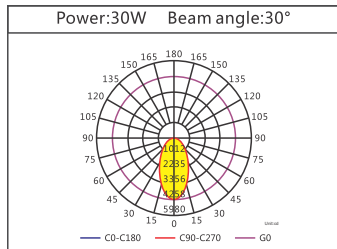

GLOW

Track light series

Model: GLW368

Parameter

Power : 15W/25W/30W

Light source : COB

Body color : White/black

Voltage : AC85-256V

Beam angle : 10°/20°/30°

Material : Aluminium

Color temperature : 3000K/4000K/6000K

Ra : Ra≥80

Lm : 90LM/W

Power	15W	25W	30W
Size	Ø75*L60mm	Ø95*L60mm	Ø115*L60mm

H(m)	EO(x)	Dh/Dv,Ø(m)	S _B (sq.m)	Ear _B (lx)
1.0m	4853.85	0.58/0.59	0.3	2012.93
2.0m	987.96	1.16/1.18	1.1	502.73
3.0m	482.87	1.74/1.77	2.4	196.44
4.0m	291.49	2.32/2.35	4.3	97.68
5.0m	165.15	2.90/2.94	6.7	84.64