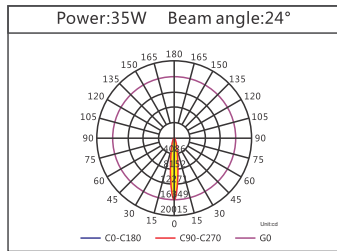

GLOW

Track light series

Model: GLW367

Parameter

Power : 35W
Light source : COB
Body color : White/ black
Voltage : AC85-256V
Beam angle : 15°/24°/36°
Material : Aluminium
Color temperature : 3000K/4000K/6000K
Ra : Ra≥80
Lm : 90LM/W

Power	35W
Size	Ø80*L127mm

H(m)	EO(x)	Dh/Dv, B(m)	S _B (sq.m)	Ear _B (lx)
1.0m	16758.85	0.34/0.34	0.1	7486.93
2.0m	4198.96	0.68/0.68	0.4	1871.73
3.0m	1862.87	1.02/1.01	0.8	631.44
4.0m	1047.49	1.36/1.35	1.4	467.68
5.0m	670.15	1.70/1.69	2.3	299.64

Dh
Dv

(B)H19.3V19.2 (F)38.6V 39.3