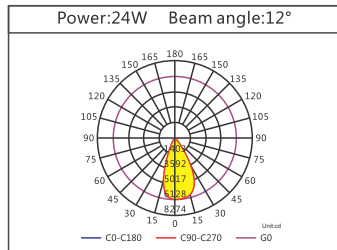

Model: GLW366

Parameter

Power : 12-15W/20-24W
 Light source : COB
 Body color : White/black
 Voltage : AC85-256V
 Beam angle : 12°
 Material : Aluminium
 Color temperature : 3000K/4000K/6000K
 Ra : Ra≥80
 Lm : 90LM/W

Power	12-15W	20-24W
Size	Ø76*H80mm	Ø96*H100mm

H(m)	EO(x)	Dh/DV_8(m)	S_8(sq.m)	Ear_8(x)
1.0m	4657.79	0.24/0.24	0.2	1265.92
2.0m	1083.86	0.50/0.51	0.3	551.71
3.0m	501.85	0.76/0.77	0.5	234.45
4.0m	260.50	1.02/1.03	0.9	128.60
5.0m	162.13	1.29/1.29	1.3	90.19