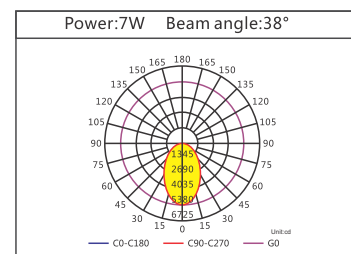

Model: GLW365

Parameter

Power : 5-7W/10-15W
 Light source : COB
 Ring color : White/black/white+black
 Voltage : AC85-256V
 Beam angle : 15°/24°/38°
 Material : Aluminium
 Color temperature : 3000K/4000K/6000K
 Ra : Ra≥80
 Lm : 90LM/W

Power	5-7W	10-15W
Size	Ø70*H70mm	Ø100*H100mm

H(m)	EO(x)	Dh/DV_B(m)	S_B(sq.m)	Ear_B(x)
1.0m	5363.85	0.58/0.59	0.3	2890.93
2.0m	1340.96	1.16/1.18	1.1	723.73
3.0m	595.87	1.74/1.77	2.4	321.44
4.0m	335.49	2.32/2.35	4.3	180.68
5.0m	214.15	2.90/2.94	6.6	115.64