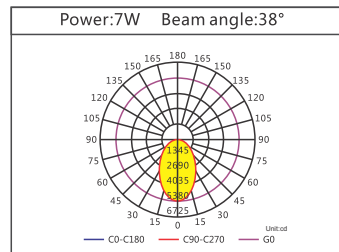

Model: GLW364

Parameter

Power : 5-7W/10-15W
 Light source : COB
 Ring color : White/black/white+black
 Voltage : AC85-256V
 Beam angle : 15°/24°/38°
 Material : Aluminium
 Color temperature : 3000K/4000K/6000K
 Ra : Ra≥80
 Lm : 90LM/W

Power	5-7W	10-15W
Size	Ø70*H75mm	Ø100*H105mm

H(m)	EO(x)	Dh/DV,8(m)	S _B (sq.m)	Ear _B (lx)
1.0m	5363.85	0.58/0.59	0.3	2890.93
2.0m	1340.96	1.16/1.18	1.1	723.73
3.0m	595.87	1.74/1.77	2.4	321.44
4.0m	335.49	2.32/2.35	4.3	180.68
5.0m	214.15	2.90/2.94	6.6	115.64