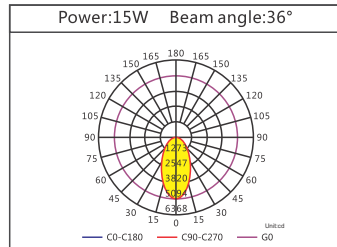

Model: GLW362

Parameter

Power : 5-10W/12-15W/20W/30W

Light source : COB

Ring color : White

Voltage : AC85-256V

Beam angle : 10°/23°/36°

Material : Aluminium

Color temperature : 3000K/4000K/6000K

Ra : Ra≥80

Lm : 90LM/W

Power	5-10W	12-15W	20W	30W
Size	Ø90*H45mm	Ø108*H48mm	Ø138*H62mm	Ø158*H69mm
Cutout	Ø75mm	Ø95mm	Ø120mm	Ø140mm

H(m)	EO(x)	Dh/DV_B(m)	S_B(sq.m)	Ear_B(x)
1.0m	5094.85	0.58/0.59	0.3	2142.93
2.0m	1273.96	1.16/1.18	1.1	531.73
3.0m	566.87	1.74/1.77	2.4	236.44
4.0m	318.49	2.32/2.35	4.3	132.68
5.0m	203.15	2.90/2.94	6.7	84.64