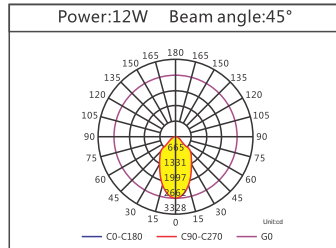

Model: GLW361

Parameter

Power : 12W/20W/30W/40W
 Light source : COB
 Ring color : Black/white/silver
 Voltage : AC85-256V
 Beam angle : 15°/30°/45°
 Material : Aluminium
 Color temperature : 3000K/4000K/6000K
 Ra : Ra≥80
 Lm : 90LM/W

Power	12W	20W	30W	40W
Size	Ø75*H76mm	Ø103*H105mm	Ø120*H128mm	Ø140*H130mm
Cutout	Ø55mm	Ø75mm	Ø95mm	Ø115mm

H(m)	EO(x)	Dh/DV,8(m)	S _B (sq.m)	E _{av} ,8(x)
1.0m	2660.85	0.91/0.91	0.6	1039.93
2.0m	665.96	1.82/1.82	2.6	259.73
3.0m	295.87	2.72/2.73	5.8	115.44
4.0m	166.49	3.63/3.64	10.4	64.68
5.0m	106.15	4.54/4.55	16.2	41.64