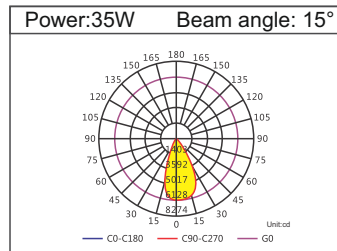

Model: GLW360

Parameter

Power : 35W
 Light source: COB
 Ring color : White
 Voltage : AC85-256V
 Beam angle : 15°/24°/36°/48°/60°
 Material : Aluminium
 Color temperature : 3000K/4000K/6000K
 Ra : Ra≥80
 Lm : 90LM/W

Power	35W
Size	Ø165*H80mm
Cutout	Ø135mm

H(m)	EO(x)	Dh/Dv,Ø(m)	S, B(sq.m)	Esr, B(x)
1.0m	4657.79	0.24/0.24	0.2	1265.9
2.0m	1083.86	0.50/0.51	0.3	551.71
3.0m	501.85	0.76/0.77	0.5	234.45
4.0m	260.50	1.02/1.03	0.9	128.60
5.0m	162.13	1.29/1.29	1.3	90.19

Ø165.48x165.48 Ø135.29x135.29