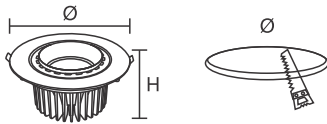

Model: GLW360

Parameter

Power : 35W
 Light source: COB
 Ring color : White
 Voltage : AC85-256V
 Beam angle : 15°/24°/36°/48°/60°
 Material : Aluminium
 Color temperature : 3000K/4000K/6000K
 Ra : Ra≥80
 Lm : 90LM/W

Power	35W
Size	Ø165*H80mm
Cutout	Ø135mm

H(m)	EO(x)	Dh/Dv,Ø(m)	S, B(sq.m)	Esr, B(x)
1.0m	4657.79	0.24/0.24	0.2	1265.9
2.0m	1083.86	0.50/0.51	0.3	551.71
3.0m	501.85	0.76/0.77	0.5	234.45
4.0m	260.50	1.02/1.03	0.9	128.60
5.0m	162.13	1.29/1.29	1.3	90.19

Ø165.48x165.48 Ø135.29x135.29