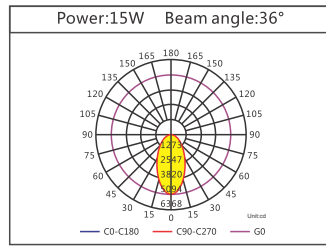

Model: GLW359

Parameter

Power : 5-9W/12-15W
 Light source : COB
 Ring color : Gun black/chrome/gold
 Ring shape : Small circle/ellipse
 Voltage : AC85-265V
 Beam angle : 15°/24°/36°/55°
 Material: Aluminium
 Color temperature: 3000K/4000K/6000K
 Ra : Ra>80
 Lm : 90LM/W

Power	3-6W	6-15W	15-25W	15-40W
Size	Ø62*H70mm	Ø83*H96mm	Ø105*H120mm	Ø143*H160mm
Cutout	Ø55mm	Ø75mm	Ø95mm	Ø135mm

H(m)	EO(x)	Dh/DV_B(m)	S_B(sq.m)	Ear_B(x)
1.0m	5094.85	0.58/0.59	0.3	2142.93
2.0m	1273.96	1.16/1.18	1.1	531.73
3.0m	566.87	1.74/1.77	2.4	236.44
4.0m	318.49	2.32/2.35	4.3	132.68
5.0m	203.15	2.90/2.94	6.7	84.64