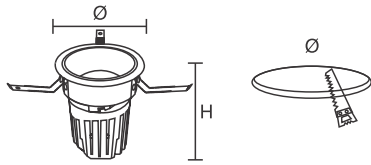

Model: GLW359

Parameter

Power : 5-9W/12-15W
 Light source : COB
 Ring color : Gun black/chrome/gold
 Ring shape : Small circle/ellipse
 Voltage : AC85-265V
 Beam angle : 15°/24°/36°/55°
 Material: Aluminium
 Color temperature: 3000K/4000K/6000K
 Ra : Ra>80
 Lm : 90LM/W

Power	3-6W	6-15W	15-25W	15-40W
Size	Ø62*H70mm	Ø83*H96mm	Ø105*H120mm	Ø143*H160mm
Cutout	Ø55mm	Ø75mm	Ø95mm	Ø135mm

H(m)	EO(x)	Dh/DV_B(m)	S_B(sq.m)	Ear_B(x)
1.0m	5094.85	0.58/0.59	0.3	2142.93
2.0m	1273.96	1.16/1.18	1.1	531.73
3.0m	566.87	1.74/1.77	2.4	236.44
4.0m	318.49	2.32/2.35	4.3	132.68
5.0m	203.15	2.90/2.94	6.7	84.64