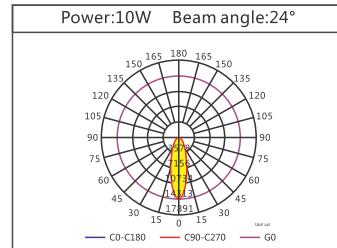

Model: GLW358

Parameter

Power : 5-7W/12-15W/15-20W

Light source : COB

Ring color : Black/white/silver/high gloss/gun color/love silver/champagne gold

Voltage : AC85-265V

Beam angle : 15°/24°/38°

Material : Aluminium

Color temperature : 3000K/4000K/6000K

Ra : Ra>80

Lm : 90 LM/W

Power	5-7W	12-15W	15-20W
Size	Ø68*H87mm	Ø86*H108mm	Ø110*H128mm
Cutout	Ø55mm	Ø75mm	Ø95mm

H(m)	EO(x)	Dh/Dv_B(m)	S_B(sq.m)	Ear_B(x)
1.0m	14313.85	0.32/0.32	0.1	6485.93
2.0m	3578.96	0.64/0.63	0.3	1621.73
3.0m	1590.87	0.96/0.95	0.7	720.44
4.0m	894.49	1.27/1.27	1.3	405.68
5.0m	572.15	1.59/1.58	2.0	259.64

(B): H18-1V18.0 (F): H35-1.35.4