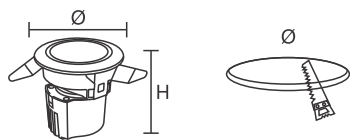

Model: GLW357

Parameter

Power : 3-5W/8-12W/15-18W

Light source : COB

Ring color : Sand black/sand white/silver/placer gold/gun color

Ring shape : Small circle/semi-circle/ellipce

Voltage : AC85-265V

Beam angle : 15°/24°/38°

Material : Aluminium

Color temperature : 3000K/4000K/6000K

Ra : Ra>80

Lm : 90LM/W

Power	3-5W	8-12W	15-18W
Size	Ø68*H68mm	Ø86*H92mm	Ø107*H110mm
Cutout	Ø55mm	Ø75mm	Ø95mm

H(m)	EO(x)	Dh/DV,8(m)	S,8(sq.m)	Ear, B(x)
1.0m	14313.85	0.32/0.32	0.1	6485.93
2.0m	3578.96	0.64/0.63	0.3	1621.73
3.0m	1590.87	0.96/0.95	0.7	720.44
4.0m	894.49	1.27/1.27	1.3	405.68
5.0m	572.15	1.59/1.58	2.0	259.64