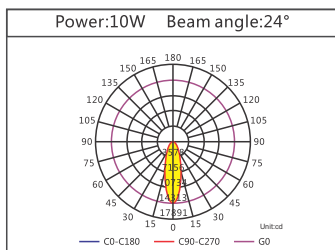

Model: GLW357

Parameter

Power : 3-5W/8-12W/15-18W

Light source : COB

Ring color : Sand black/sand white/silver/placer gold/gun color

Ring shape : Small circle/semi-circle/ellipce

Voltage : AC85-265V

Beam angle : 15°/24°/38°

Material : Aluminium

Color temperature : 3000K/4000K/6000K

Ra : Ra>80

Lm : 90LM/W

Power	3-5W	8-12W	15-18W
Size	Ø68*H68mm	Ø86*H92mm	Ø107*H110mm
Cutout	Ø55mm	Ø75mm	Ø95mm

H(m)	EO(x)	Dh/DV,8(m)	S,8(sq.m)	Ear, B(x)
1.0m	14313.85	0.32/0.32	0.1	6485.93
2.0m	3578.96	0.64/0.63	0.3	1621.73
3.0m	1590.87	0.96/0.95	0.7	720.44
4.0m	894.49	1.27/1.27	1.3	405.68
5.0m	572.15	1.59/1.58	2.0	259.64