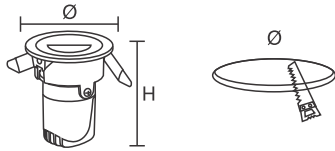

## Parameter

Power : 3-5W/10-12W/15-18W

Light source : COB

Ring color : Sand black/sand white/silver/placer gold/gun color

Ring shape : Small circle semi-circle/ellipce

Voltage : AC85-265V

Beam angle : 15°/24°/36°

Material : Aluminium

Color temperature : 3000K/4000K/6000K

Ra : Ra>80

Lm : 90LM/W

Power	3-5W	10-12W	15-18W
Size	Ø68*H80mm	Ø90*H105mm	Ø110*H123mm
Cutout	Ø55mm	Ø70mm	Ø95mm

H(m)	EO(x)	Dh/DV_B(m)	S_B(sq.m)	Ear_B(x)
1.0m	14313.85	0.32/0.32	0.1	6485.93
2.0m	3578.96	0.64/0.63	0.3	1621.73
3.0m	1590.87	0.96/0.95	0.7	720.44
4.0m	894.49	1.27/1.27	1.3	405.68
5.0m	572.15	1.59/1.58	2.0	259.64