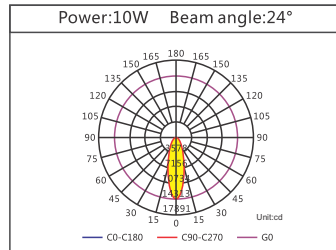

## Parameter

Power : 3-5W/10-12W/15-18W

Light source : COB

Ring color : Sand black/sand white/silver/placer gold/gun color

Ring shape : Small circle semi-circle/ellipce

Voltage : AC85-265V

Beam angle : 15°/24°/36°

Material : Aluminium

Color temperature : 3000K/4000K/6000K

Ra : Ra>80

Lm : 90LM/W

Power	3-5W	10-12W	15-18W
Size	Ø68*H80mm	Ø90*H105mm	Ø110*H123mm
Cutout	Ø55mm	Ø70mm	Ø95mm

H(m)	EO(x)	Dh/DV_B(m)	S_B(sq.m)	Ear_B(x)
1.0m	14313.85	0.32/0.32	0.1	6485.93
2.0m	3578.96	0.64/0.63	0.3	1621.73
3.0m	1590.87	0.96/0.95	0.7	720.44
4.0m	894.49	1.27/1.27	1.3	405.68
5.0m	572.15	1.59/1.58	2.0	259.64