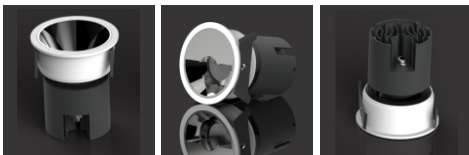

Model: GLW355

Parameter

Power : 10W
 Light source : COB
 Ring color : Deep space black/linen silver
 Voltage : AC85-265V
 Beam angle : 24°/36°
 Material : Aluminium
 Color temperature : 3000K/4000K/6000K
 Ra : Ra>80
 Lm : 90LM/W

| | |
|--------|-------------|
| Power | 10W |
| Size | Ø83*H97.5mm |
| Cutout | Ø75mm |

| H(m) | EO(x) | Dh/DV_B(m) | S_B(sq.m) | Ear_B(x) |
|------|----------|------------|-----------|----------|
| 1.0m | 14313.85 | 0.32/0.32 | 0.1 | 6485.93 |
| 2.0m | 3578.96 | 0.64/0.63 | 0.3 | 1621.73 |
| 3.0m | 1590.87 | 0.96/0.95 | 0.7 | 720.44 |
| 4.0m | 894.49 | 1.27/1.27 | 1.3 | 405.68 |
| 5.0m | 572.15 | 1.59/1.58 | 2.0 | 259.64 |