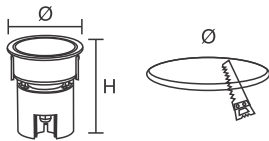

Model: GLW355

Parameter

Power : 10W
 Light source : COB
 Ring color : Deep space black/linen silver
 Voltage : AC85-265V
 Beam angle : 24°/36°
 Material : Aluminium
 Color temperature : 3000K/4000K/6000K
 Ra : Ra>80
 Lm : 90LM/W

| | |
|--------|-------------|
| Power | 10W |
| Size | Ø83*H97.5mm |
| Cutout | Ø75mm |

| H(m) | EO(x) | Dh/DV_B(m) | S_B(sq.m) | Ear_B(x) |
|------|----------|------------|-----------|----------|
| 1.0m | 14313.85 | 0.32/0.32 | 0.1 | 6485.93 |
| 2.0m | 3578.96 | 0.64/0.63 | 0.3 | 1621.73 |
| 3.0m | 1590.87 | 0.96/0.95 | 0.7 | 720.44 |
| 4.0m | 894.49 | 1.27/1.27 | 1.3 | 405.68 |
| 5.0m | 572.15 | 1.59/1.58 | 2.0 | 259.64 |