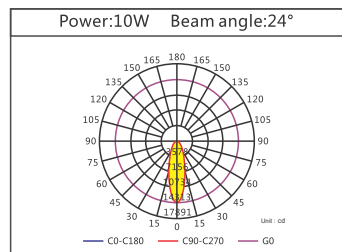

Model: GLW355

Parameter

Power : 10W
 Light source : COB
 Ring color : Deep space black/linen silver
 Voltage : AC85-265V
 Beam angle : 24°/36°
 Material : Aluminium
 Color temperature : 3000K/4000K/6000K
 Ra : Ra>80
 Lm : 90LM/W

| | |
|--------|-------------|
| Power | 10W |
| Size | Ø83*H97.5mm |
| Cutout | Ø75mm |

| H(m) | EO(x) | Dh/DV_B(m) | S_B(sq.m) | Ear_B(x) |
|------|----------|------------|-----------|----------|
| 1.0m | 14313.85 | 0.32/0.32 | 0.1 | 6485.93 |
| 2.0m | 3578.96 | 0.64/0.63 | 0.3 | 1621.73 |
| 3.0m | 1590.87 | 0.96/0.95 | 0.7 | 720.44 |
| 4.0m | 894.49 | 1.27/1.27 | 1.3 | 405.68 |
| 5.0m | 572.15 | 1.59/1.58 | 2.0 | 259.64 |