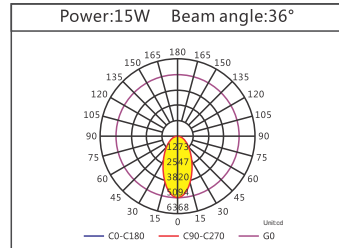

**GLOW**

Stretching spotlight series

**Model: GLW303-306****Parameter**

Power : 15W/15W\*2/30W/30W\*2

Light source : COB

Body color : White/black

Voltage : AC85-256V

Beam angle : 15°/24°/36°

Material : Aluminium

Color temperature : 3000K/4000K/6000K

Ra : Ra≥80

Lm : 90LM/W

Power	15W	15W*2
Size	L112*W112*H127mm	L210*W112*H127mm
Cutout	L100*W100mm	L195*W100mm
Power	30W	30W*2
Size	L137*W137*H110mm	L250*W137*H110mm
Cutout	L120*W120mm	L230*W120mm

H(m)	EO(x)	Dh/DV.8(m)	S.8(sq.m)	Ear.8(x)
1.0m	5094.85	0.58/0.59	0.3	2142.93
2.0m	1273.96	1.16/1.18	1.1	531.73
3.0m	566.87	1.74/1.77	2.4	236.44
4.0m	318.49	2.32/2.35	4.3	132.68
5.0m	203.15	2.90/2.94	6.7	84.64