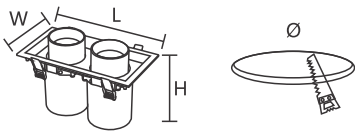

**GLOW**

Stretching spotlight series

**Model: GLW303-306****Parameter**

Power : 15W/15W\*2/30W/30W\*2

Light source : COB

Body color : White/black

Voltage : AC85-256V

Beam angle : 15°/24°/36°

Material : Aluminium

Color temperature : 3000K/4000K/6000K

Ra : Ra≥80

Lm : 90LM/W

Power	15W	15W*2
Size	L112*W112*H127mm	L210*W112*H127mm
Cutout	L100*W100mm	L195*W100mm
Power	30W	30W*2
Size	L137*W137*H110mm	L250*W137*H110mm
Cutout	L120*W120mm	L230*W120mm