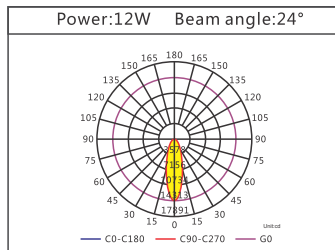

GLOW

Elbow spotlight series

Model: GLW299-302

Parameter

Power : 12W/20W/24W/30W

Light source : COB

Body color : White/black

Voltage : AC85-256V

Beam angle : 15°/24°

Material : Aluminium

Color temperature : 3000K/4000K/6000K

Ra : Ra≥80

Lm : 90LM/W

Power	12W	20W	24W	30W
Size	Ø90mm	Ø110mm	Ø130mm	Ø165mm
Cutout	Ø75mm	Ø95mm	Ø115mm	Ø150mm

H(m)	EO(x)	Dh/DV_B(m)	S_B(sq.m)	Ear_B(x)
1.0m	14313.85	0.32/0.32	0.1	6485.93
2.0m	3578.96	0.64/0.63	0.3	1621.73
3.0m	1590.87	0.96/0.95	0.7	720.44
4.0m	894.49	1.27/1.27	1.3	405.68
5.0m	572.15	1.59/1.58	2.0	259.64

(R):H18.1V18.0 (F):H15.1 V35.4