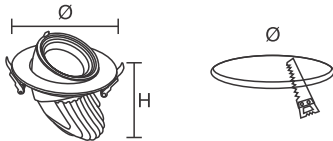

GLOW

Elbow spotlight series

Model: GLW299-302

Parameter

Power : 12W/20W/24W/30W

Light source : COB

Body color : White/black

Voltage : AC85-256V

Beam angle : 15°/24°

Material : Aluminium

Color temperature : 3000K/4000K/6000K

Ra : Ra≥80

Lm : 90LM/W

Power	12W	20W	24W	30W
Size	Ø90mm	Ø110mm	Ø130mm	Ø165mm
Cutout	Ø75mm	Ø95mm	Ø115mm	Ø150mm

H(m)	EO(x)	Dh/DV_B(m)	S_B(sq.m)	Ear_B(x)
1.0m	14313.85	0.32/0.32	0.1	6485.93
2.0m	3578.96	0.64/0.63	0.3	1621.73
3.0m	1590.87	0.96/0.95	0.7	720.44
4.0m	894.49	1.27/1.27	1.3	405.68
5.0m	572.15	1.59/1.58	2.0	259.64

(R):H18.1V18.0 (F):H15.1 V35.4