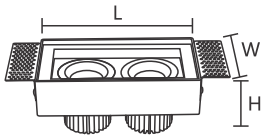

GLOW

Grid light series

Model: GLW296-298

Parameter

Power : 10W/10W*2/10W*3

Light source : COB

Body color : White/black/white+black

Voltage : AC85-256V

Beam angle : 15°/24°/36°

Material : Aluminium

Color temperature : 3000K/4000K/6000K

Ra : Ra≥80

Lm : 90LM/W

Power	10W	10W*2	10W*3
Size	L95*W95mm	L165*W95mm	L235*W95mm
Cutout	L98*W98mm	L168*W98mm	L238*98mm