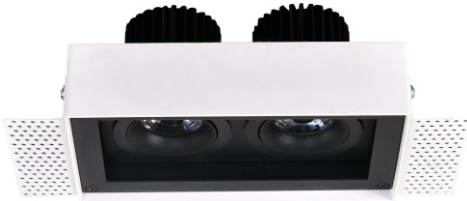

GLOW

Grid light series

Model: GLW296-298

Parameter

Power : 10W/10W*2/10W*3

Light source : COB

Body color : White/black/white+black

Voltage : AC85-256V

Beam angle : 15°/24°/36°

Material : Aluminium

Color temperature : 3000K/4000K/6000K

Ra : Ra≥80

Lm : 90LM/W

Power	10W	10W*2	10W*3
Size	L95*W95mm	L165*W95mm	L235*W95mm
Cutout	L98*W98mm	L168*W98mm	L238*98mm