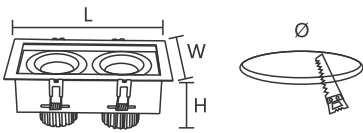

GLOW

Grid light series

Model: GLW293-295

Parameter

Power : 10W/10W*2/10W*3

Light source : COB

Body color : White/black/white+black

Voltage : AC85-256V

Beam angle : 15°/24°/36°

Material : Aluminium

Color temperature : 3000K/4000K/6000K

Ra : Ra≥80

Lm : 90LM/W

Power	10W	10W*2	10W*3
Size	L120*W120mm	L220*W120mm	L320*W120mm
Cutout	L100*W100mm	L200*W100mm	L300*100mm

H(m)	EO(x)	Dh/DV, B(m)	S.B(sq.m)	Ear_B(x)
1.0m	4707.85	0.26/0.26	0.2	1278.93
2.0m	1176.96	0.51/0.52	0.3	569.73
3.0m	523.87	0.77/0.78	0.5	253.44
4.0m	294.49	1.03/1.04	0.9	142.68
5.0m	188.15	1.28/1.30	1.3	91.64