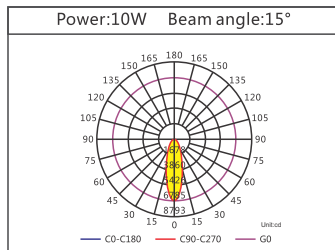

GLOW

Grid light series

Model: GLW293-295

Parameter

Power : 10W/10W*2/10W*3

Light source : COB

Body color : White/black/white+black

Voltage : AC85-256V

Beam angle : 15°/24°/36°

Material : Aluminium

Color temperature : 3000K/4000K/6000K

Ra : Ra≥80

Lm : 90LM/W

Power	10W	10W*2	10W*3
Size	L120*W120mm	L220*W120mm	L320*W120mm
Cutout	L100*W100mm	L200*W100mm	L300*100mm

H(m)	EO(x)	Dh/DV, B(m)	S.B(sq.m)	Ear_B(x)
1.0m	4707.85	0.26/0.26	0.2	1278.93
2.0m	1176.96	0.51/0.52	0.3	569.73
3.0m	523.87	0.77/0.78	0.5	253.44
4.0m	294.49	1.03/1.04	0.9	142.68
5.0m	188.15	1.28/1.30	1.3	91.64