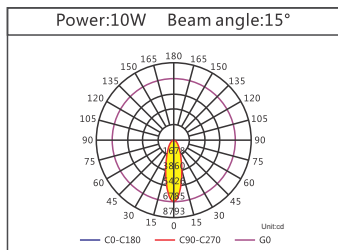

GLOW

Grid light series

Model: GLW288-289

Parameter

Power : 10W/10W*2

Light source : COB

Body color : White/black/white+black

Voltage : AC85-256V

Beam angle : 15°/24°/36°

Material : Aluminium

Color temperature : 3000K/4000K/6000K

Ra : Ra≥80

Lm : 90LM/W

Power	10W	10W*2
Size	L128*W128mm	L225*W128mm
Cutout	L110*W110mm	L210*W110mm

H(m)	EO(x)	Dh/DV_B(m)	S_B(sq.m)	Ear_B(x)
1.0m	4707.85	0.26/0.26	0.2	1278.93
2.0m	1176.96	0.51/0.52	0.3	569.73
3.0m	523.87	0.77/0.78	0.5	253.44
4.0m	294.49	1.03/1.04	0.9	142.68
5.0m	188.15	1.28/1.30	1.3	91.64