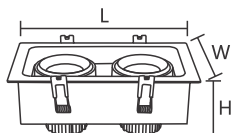

GLOW

Grid light series

Model: GLW288-289

Parameter

Power : 10W/10W*2

Light source : COB

Body color : White/black/white+black

Voltage : AC85-256V

Beam angle : 15°/24°/36°

Material : Aluminium

Color temperature : 3000K/4000K/6000K

Ra : Ra≥80

Lm : 90LM/W

Power	10W	10W*2
Size	L128*W128mm	L225*W128mm
Cutout	L110*W110mm	L210*W110mm

H(m)	EO(x)	Dh/DV_B(m)	S_B(sq.m)	Ear_B(x)
1.0m	4707.85	0.26/0.26	0.2	1278.93
2.0m	1176.96	0.51/0.52	0.3	569.73
3.0m	523.87	0.77/0.78	0.5	253.44
4.0m	294.49	1.03/1.04	0.9	142.68
5.0m	188.15	1.28/1.30	1.3	91.64