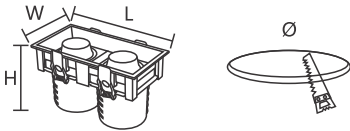

Model: GLW282-287

Parameter

Power : 7W/12W/20W/7W*2/12W*2/20W*2

Light source : COB

Ring color : White/black/White+black

Voltage : AC85-256V

Beam angle : 24°

Material : Aluminium

Color temperature : 3000K/4000K/6000K

Ra : Ra≥80

Lm : 90LM/W

Power	7W	12W	20W
Size	L77*W77*H82mm	L91*W91*H98mm	L112*W112*H119mm
Cutout	L70*W70mm	L83*W83mm	L105*W105mm

Power	7W*2	12W*2	20W*2
Size	L143*W77*H82mm	L172*W91*H98mm	L212*W112*H119mm
Cutout	L135*W70mm	L165*W83mm	L205*W105mm

H(m)	EO(x)	Dh/DV_8(m)	S_B(sq.m)	Ear_B(x)
1.0m	14313.85	0.32/0.32	0.1	6485.93
2.0m	3578.96	0.64/0.63	0.3	1621.73
3.0m	1590.87	0.96/0.95	0.7	720.44
4.0m	894.49	1.27/1.27	1.3	405.68
5.0m	572.15	1.59/1.58	2.0	259.64