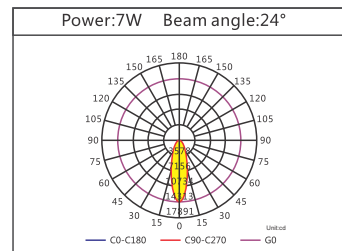

Model: GLW282-287

Parameter

Power : 7W/12W/20W/7W*2/12W*2/20W*2

Light source : COB

Ring color : White/black/White+black

Voltage : AC85-256V

Beam angle : 24°

Material : Aluminium

Color temperature : 3000K/4000K/6000K

Ra : Ra≥80

Lm : 90LM/W

Power	7W	12W	20W
Size	L77*W77*H82mm	L91*W91*H98mm	L112*W112*H119mm
Cutout	L70*W70mm	L83*W83mm	L105*W105mm

Power	7W*2	12W*2	20W*2
Size	L143*W77*H82mm	L172*W91*H98mm	L212*W112*H119mm
Cutout	L135*W70mm	L165*W83mm	L205*W105mm

H(m)	EO(x)	Dh/DV_8(m)	S_B(sq.m)	Ear_B(x)
1.0m	14313.85	0.32/0.32	0.1	6485.93
2.0m	3578.96	0.64/0.63	0.3	1621.73
3.0m	1590.87	0.96/0.95	0.7	720.44
4.0m	894.49	1.27/1.27	1.3	405.68
5.0m	572.15	1.59/1.58	2.0	259.64