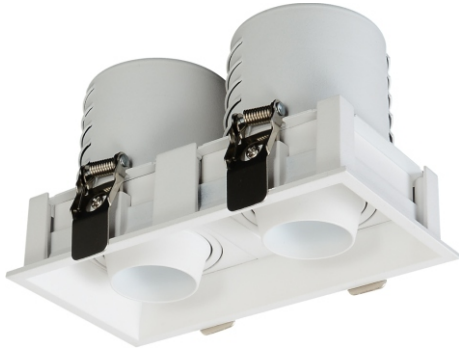

Model: GLW282-287

Parameter

Power : 7W/12W/20W/7W*2/12W*2/20W*2

Light source : COB

Ring color : White/black/White+black

Voltage : AC85-256V

Beam angle : 24°

Material : Aluminium

Color temperature : 3000K/4000K/6000K

Ra : Ra≥80

Lm : 90LM/W

Power	7W	12W	20W
Size	L77*W77*H82mm	L91*W91*H98mm	L112*W112*H119mm
Cutout	L70*W70mm	L83*W83mm	L105*W105mm

Power	7W*2	12W*2	20W*2
Size	L143*W77*H82mm	L172*W91*H98mm	L212*W112*H119mm
Cutout	L135*W70mm	L165*W83mm	L205*W105mm