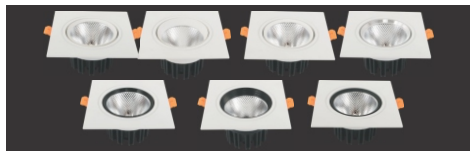

Model:GLW273-281

Parameter

Power : 5W/9W/18W/5W*2/9W*2/18W*2/5W*3/9W*3/18W*3
 Light source : COB
 Ring shape : Step white/anti-glare all white/inside oblique highlight
 Voltage : AC85-256V
 Beam angle : 15°/24°
 Material : Aluminium
 Color temperature : 3000K/4000K/6000K
 Ra : Ra≥80
 Lm : 90LM/W

Power	5W	9W	18W
Size	L92*W92*H46mm	L120*W120*H62mm	L140*W140*H75mm
Cutout	L75*W75mm	L95*W95mm	L120*W120mm

Power	5W*2	9W*2	18W*2
Size	L175*W92*H46mm	L230*W120*H62mm	L270*W140*H75mm
Cutout	L155*W75mm	L200*W95mm	L250*W120mm

Power	5W*3	9W*3	18W*3
Size	L258*W92*H46mm	L332*W120*H62mm	L400*W140*H75mm
Cutout	L240*W75mm	L300*W95mm	L380*W120mm