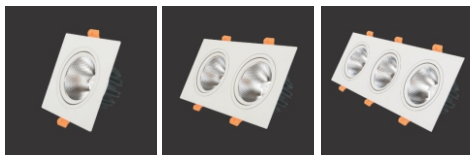

Model:GLW273-281

Parameter

Power : 5W/9W/18W/5W*2/9W*2/18W*2/5W*3/9W*3/18W*3
 Light source : COB
 Ring shape : Step white/anti-glare all white/inside oblique highlight
 Voltage : AC85-256V
 Beam angle : 15°/24°
 Material : Aluminium
 Color temperature : 3000K/4000K/6000K
 Ra : Ra≥80
 Lm : 90LM/W

Power	5W	9W	18W
Size	L92*W92*H46mm	L120*W120*H62mm	L140*W140*H75mm
Cutout	L75*W75mm	L95*W95mm	L120*W120mm

Power	5W*2	9W*2	18W*2
Size	L175*W92*H46mm	L230*W120*H62mm	L270*W140*H75mm
Cutout	L155*W75mm	L200*W95mm	L250*W120mm

Power	5W*3	9W*3	18W*3
Size	L258*W92*H46mm	L332*W120*H62mm	L400*W140*H75mm
Cutout	L240*W75mm	L300*W95mm	L380*W120mm