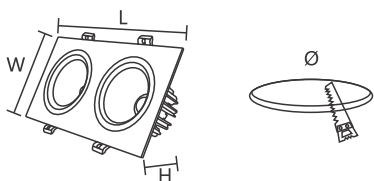

Model:GLW273-281

Parameter

Power : 5W/9W/18W/5W*2/9W*2/18W*2/5W*3/9W*3/18W*3
 Light source : COB
 Ring shape : Step white/anti-glare all white/inside oblique highlight
 Voltage : AC85-256V
 Beam angle : 15°/24°
 Material : Aluminium
 Color temperature : 3000K/4000K/6000K
 Ra : Ra≥80
 Lm : 90LM/W

Power	5W	9W	18W
Size	L92*W92*H46mm	L120*W120*H62mm	L140*W140*H75mm
Cutout	L75*W75mm	L95*W95mm	L120*W120mm

Power	5W*2	9W*2	18W*2
Size	L175*W92*H46mm	L230*W120*H62mm	L270*W140*H75mm
Cutout	L155*W75mm	L200*W95mm	L250*W120mm

Power	5W*3	9W*3	18W*3
Size	L258*W92*H46mm	L332*W120*H62mm	L400*W140*H75mm
Cutout	L240*W75mm	L300*W95mm	L380*W120mm