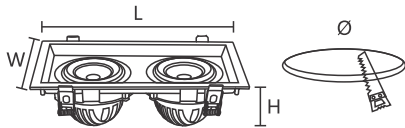

Model: GLW264-266

Parameter

Power : 7W*2/12W*2/18W*2

Light source : COB

Body color : White

Voltage : AC85-256V

Beam angle : 15°/24°/38°/60°

Material : Aluminium

Color temperature : 3000K/4000K/6000K

Ra : Ra≥80

Lm : 90LM/W

Power	7W*2	12W*2	18W*2
Size	L210*W112*H73mm	L250*W137*H90mm	L323*W175*H100mm
Cutout	195*95mm	235*120mm	305*165mm