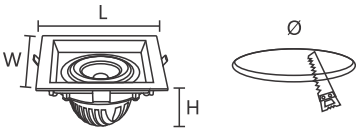

## Parameter

Power : 7W/12W/18W  
 Light source : COB  
 Body color : White  
 Voltage : AC85-256V  
 Beam angle : 15°/24°/38°/60°  
 Material : Aluminium  
 Color temperature : 3000K/4000K/6000K  
 Ra : Ra≥80  
 Lm : 90LM/W

Power	7W	12W	18W
Size	L112*W112*H73mm	L145*W145*H90mm	L175*W175*H100mm
Cutout	95*95mm	120*120mm	160*160mm

H(m)	EO(x)	Dh/DV, B(m)	S, B(sq. m)	Ear, B(x)
1.0m	5363.85	0.58/0.59	0.3	2890.93
2.0m	1340.96	1.16/1.18	1.1	723.73
3.0m	595.87	1.74/1.77	2.4	321.44
4.0m	335.49	2.32/2.35	4.3	180.68
5.0m	214.15	2.90/2.94	6.6	115.64