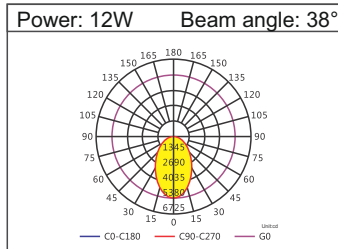

# Model: GLW261-263

## Parameter

Power : 7W/12W/18W  
 Light source : COB  
 Body color : White  
 Voltage : AC85-256V  
 Beam angle : 15°/24°/38°/60°  
 Material : Aluminium  
 Color temperature : 3000K/4000K/6000K  
 Ra : Ra≥80  
 Lm : 90LM/W

Power	7W	12W	18W
Size	L112*W112*H73mm	L145*W145*H90mm	L175*W175*H100mm
Cutout	95*95mm	120*120mm	160*160mm

H(m)	EO(x)	Dh/DV, B(m)	S, B(sq. m)	Ear, B(x)
1.0m	5363.85	0.58/0.59	0.3	2890.93
2.0m	1340.96	1.16/1.18	1.1	723.73
3.0m	595.87	1.74/1.77	2.4	321.44
4.0m	335.49	2.32/2.35	4.3	180.68
5.0m	214.15	2.90/2.94	6.6	115.64