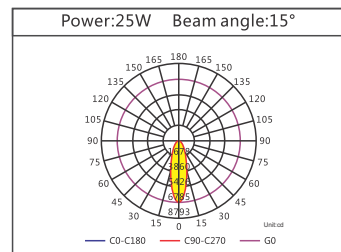

GLOW

Track light series

Model: GLW258-260

Parameter

Power : 15W/20W/25W

Light source : COB

Body color : White/black/ya gold

Voltage : AC85-256V

Beam angle : 15°-60°

Material : Aluminium

Color temperature : 3000K/4000K/6000K

Ra : Ra≥80

Lm : 90LM/W

Power	15W	20W	25W
Size	Ø72*L173mm	Ø82*L178mm	Ø92*L184mm

H(m)	EO(x)	Dh/DV_8(m)	S_B(sq.m)	Ear_B(x)
1.0m	4707.85	0.26/0.26	0.2	1278.93
2.0m	1176.96	0.51/0.52	0.3	569.73
3.0m	523.87	0.77/0.78	0.5	253.44
4.0m	294.49	1.03/1.04	0.9	142.68
5.0m	188.15	1.28/1.30	1.3	91.64

(B):H14.6V14.9 (F):H41.9 V42.1