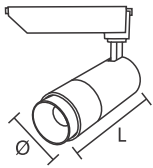

GLOW

Track light series

Model: GLW258-260

Parameter

Power : 15W/20W/25W

Light source : COB

Body color : White/black/ya gold

Voltage : AC85-256V

Beam angle : 15°-60°

Material : Aluminium

Color temperature : 3000K/4000K/6000K

Ra : Ra≥80

Lm : 90LM/W

Power	15W	20W	25W
Size	Ø72*L173mm	Ø82*L178mm	Ø92*L184mm

H(m)	EO(x)	Dh/DV_8(m)	S_B(sq.m)	Ear_B(x)
1.0m	4707.85	0.26/0.26	0.2	1278.93
2.0m	1176.96	0.51/0.52	0.3	569.73
3.0m	523.87	0.77/0.78	0.5	253.44
4.0m	294.49	1.03/1.04	0.9	142.68
5.0m	188.15	1.28/1.30	1.3	91.64