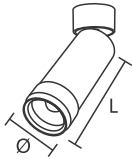

### Parameter

Power : 15W/20W/25W  
 Light source : COB  
 Body color : White/black  
 Voltage : AC85-256V  
 Beam angle : 10°-60°  
 Material : Aluminium  
 Color temperature : 3000K/4000K/6000K  
 Ra : Ra≥80  
 Lm : 90LM/W

Power	15W	20W	25W
Size	Ø58*L150mm	Ø74*L180mm	Ø85*L200mm

H(m)	EO(x)	Dh/DV.8(m)	S.B(sq.m)	Ear.B(x)
1.0m	4707.85	0.26/0.26	0.2	1278.93
2.0m	1176.96	0.51/0.52	0.3	569.73
3.0m	523.87	0.77/0.78	0.5	253.44
4.0m	294.49	1.03/1.04	0.9	142.68
5.0m	188.15	1.28/1.30	1.3	91.64