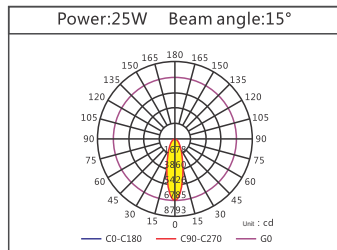

### Parameter

Power : 15W/20W/25W  
 Light source : COB  
 Body color : White/black  
 Voltage : AC85-256V  
 Beam angle : 10°-60°  
 Material : Aluminium  
 Color temperature : 3000K/4000K/6000K  
 Ra : Ra≥80  
 Lm : 90LM/W

Power	15W	20W	25W
Size	Ø58*L150mm	Ø74*L180mm	Ø85*L200mm

H(m)	EO(x)	Dh/DV.8(m)	S.B(sq.m)	Ear.B(x)
1.0m	4707.85	0.26/0.26	0.2	1278.93
2.0m	1176.96	0.51/0.52	0.3	569.73
3.0m	523.87	0.77/0.78	0.5	253.44
4.0m	294.49	1.03/1.04	0.9	142.68
5.0m	188.15	1.28/1.30	1.3	91.64