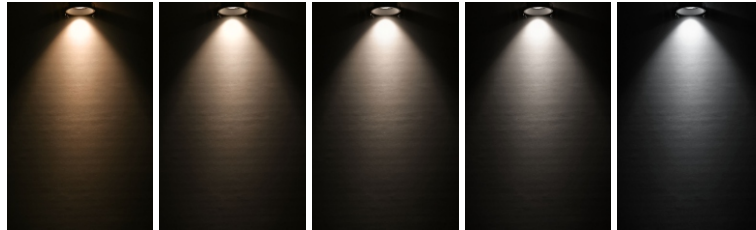

**GLOW**

Track light series

### Parameter

Power : 7W/15W/18W  
Light source : SMD  
Body color : White/black  
Installation : Rail type/Ceiling type  
Voltage : AC85-256V  
Material : Aluminium  
Color temperature : 3000K/4000K/6000K  
Ra : Ra≥80  
Lm : 90LM/W

Power	7W	15W	18W
Size	Ø75*L30mm	Ø95*L30mm	Ø115*L30mm

2700K

3000K

4000K

5500K

6000K