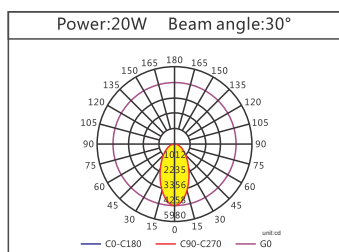

## Model: GLW244-246

### Parameter

Power : 10W/20W/30W  
 Light source : COB  
 Body color : White/black  
 Installation : Rail type/Ceiling type  
 Voltage : AC85-256V  
 Beam angle : 10°/20°/30°  
 Material : Aluminium  
 Color temperature : 3000K/4000K/6000K  
 Ra : Ra≥80  
 Lm : 90LM/W

Power	10W	20W	30W
Size	Ø70*H100/120mm	Ø95*H110/130mm	Ø105*H118/138mm

H(m)	EO(x)	Dh/DV,8(m)	S <sub>B</sub> (sq.m)	Ea <sub>r</sub> ,8(x)
1.0m	4853.85	0.58/0.59	0.3	2012.93
2.0m	987.96	1.16/1.18	1.1	502.73
3.0m	482.87	1.74/1.77	2.4	196.44
4.0m	291.49	2.32/2.35	4.3	97.68
5.0m	165.15	2.90/2.94	6.7	84.64