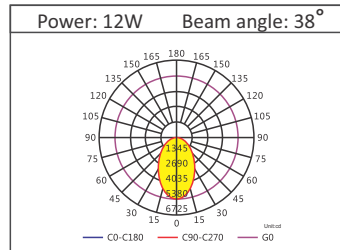

GLOW Track light series

Model: GLW241-243

Parameter

Power : 7W/12W/20W
 Light source : COB
 Body color : White/black
 Voltage : AC85-256V
 Beam angle : 15°/23°/38°
 Material : Aluminium
 Color temperature : 3000K/4000K/6000K
 Ra : Ra≥80
 Lm : 90LM/W

Power	7W	12W	20W
Size	Ø81*L157*H154mm	Ø75*L170*H167mm	Ø98*L210*H192mm

H(m)	EO(x)	Dh/Dv_B(m)	S_B(sq.m)	Ear_B(x)
1.0m	5363.85	0.58/0.59	0.3	2890.93
2.0m	1340.96	1.16/1.18	1.1	723.73
3.0m	595.87	1.74/1.77	2.4	321.44
4.0m	335.49	2.32/2.35	4.3	180.68
5.0m	214.15	2.90/2.94	6.6	115.64