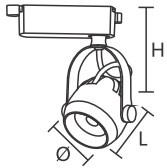

GLOW Track light series

Model: GLW241-243

Parameter

Power : 7W/12W/20W
 Light source : COB
 Body color : White/black
 Voltage : AC85-256V
 Beam angle : 15°/23°/38°
 Material : Aluminium
 Color temperature : 3000K/4000K/6000K
 Ra : Ra≥80
 Lm : 90LM/W

Power	7W	12W	20W
Size	Ø81*L157*H154mm	Ø75*L170*H167mm	Ø98*L210*H192mm

H(m)	EO(x)	Dh/Dv_B(m)	S_B(sq.m)	Ear_B(x)
1.0m	5363.85	0.58/0.59	0.3	2890.93
2.0m	1340.96	1.16/1.18	1.1	723.73
3.0m	595.87	1.74/1.77	2.4	321.44
4.0m	335.49	2.32/2.35	4.3	180.68
5.0m	214.15	2.90/2.94	6.6	115.64