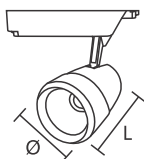

### Parameter

Power : 25W  
 Light source : COB  
 Body color : White/black  
 Voltage : AC85-256V  
 Beam angle : 9-18°/22-24°/35-40°  
 Material : Aluminium  
 Color temperature : 3000K/4000K/6000K  
 Ra : Ra≥80  
 Lm : 90LM/W

Power	25W
Size	Ø106*L140mm