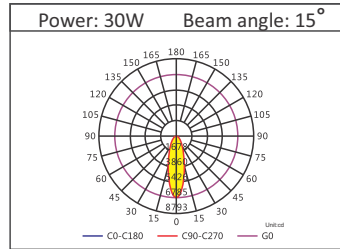

Model: GLW236-238

Parameter

Power : 15W/25W/30W
 Light source : COB
 Body color : White/black
 Voltage : AC85-256V
 Beam angle : 15°/24°/36°
 Material : Aluminium
 Color temperature : 3000K/4000K/6000K
 Ra : Ra≥80
 Lm : 90LM/W

Power	15W	25W	30W
Size	Ø80*L117mm	Ø80*L137mm	Ø80*L157mm

H(m)	EO(x)	Dh/DV_B(m)	S_B(sq.m)	Ear_B(x)
1.0m	4707.85	0.26/0.26	0.2	1278.93
2.0m	1176.96	0.51/0.52	0.3	569.73
3.0m	523.87	0.77/0.78	0.5	253.44
4.0m	294.49	1.03/1.04	0.9	142.68
5.0m	188.15	1.28/1.30	1.3	91.64