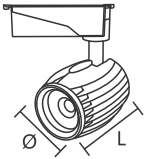

GLOW

Track light series

Model: GLW234-235

Parameter

Power : 15W/20W

Light source : COB

Body color : White/black

Voltage : AC85-256V

Beam angle : 15°/24°/36°

Material : Aluminium

Color temperature : 3000K/4000K/6000K

Ra : Ra≥80

Lm : 90LM/W

Power	15W	20W
Size	Ø80*L118mm	Ø88*L118mm

H(m)	EO(x)	Dh/DV_B(m)	S_B(sq.m)	Ear_B(x)
1.0m	16758.85	0.34/0.34	0.1	7486.93
2.0m	4198.96	0.68/0.68	0.4	1871.73
3.0m	1862.87	1.02/1.01	0.8	631.44
4.0m	1047.49	1.36/1.35	1.4	467.68
5.0m	670.15	1.70/1.69	2.3	299.64