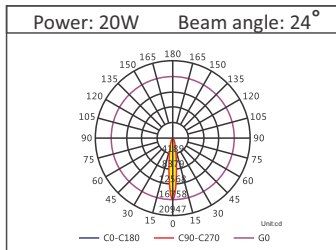

GLOW

Track light series

Model: GLW234-235

Parameter

Power : 15W/20W

Light source : COB

Body color : White/black

Voltage : AC85-256V

Beam angle : 15°/24°/36°

Material : Aluminium

Color temperature : 3000K/4000K/6000K

Ra : Ra≥80

Lm : 90LM/W

Power	15W	20W
Size	Ø80*L118mm	Ø88*L118mm

H(m)	EO(x)	Dh/DV_B(m)	S_B(sq.m)	Ear_B(x)
1.0m	16758.85	0.34/0.34	0.1	7486.93
2.0m	4198.96	0.68/0.68	0.4	1871.73
3.0m	1862.87	1.02/1.01	0.8	631.44
4.0m	1047.49	1.36/1.35	1.4	467.68
5.0m	670.15	1.70/1.69	2.3	299.64

Dh
Dv

(8)103.3V33.2 (9)36.6V 33.3