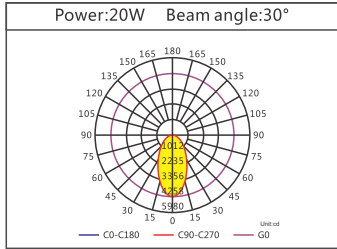

Model: GLW231-233

Parameter

Power : 15W/20W/25W
 Light source : COB
 Body color : White/black
 Voltage : AC85-256V
 Beam angle : 10°/20°/30°
 Material : Aluminim
 Color temperature : 3000K/4000K/6000K
 Ra : Ra≥80
 Lm : 90LM/W

Power	15W	20W	25W
Size	Ø80*L90mm	Ø80*L110mm	Ø80*L145mm

H(m)	EO(x)	Dh/DV_B(m)	S_B(sq.m)	Ea_B(x)
1.0m	483.85	0.58/0.59	0.3	2012.93
2.0m	987.96	1.16/1.18	1.1	502.73
3.0m	482.87	1.74/1.77	2.4	196.44
4.0m	291.49	2.32/2.35	4.3	97.68
5.0m	165.15	2.90/2.94	6.7	84.64