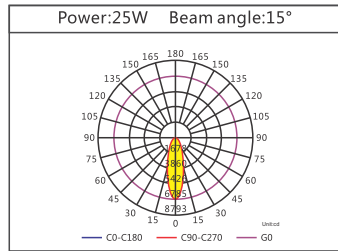

Model: GLW226-228

Parameter

Power : 25W/35W/45W
 Light source : COB
 Body color : White fish/black/ya gold
 Voltage : AC85-256V
 Beam angle : 15°/24°
 Material : Aluminium
 Color temperature : 3000K/4000K/6000K
 Ra : Ra≥80
 Lm : 90LM/W

| | | | |
|-------|------------|------------|------------|
| Power | 25W | 35W | 45W |
| Size | Ø72*L173mm | Ø82*L178mm | Ø92*L184mm |

| H(m) | EO(x) | Dh/DV, B(m) | S, B(sq.m) | Ear, B(x) |
|------|---------|-------------|------------|-----------|
| 1.0m | 4707.85 | 0.26/0.26 | 0.2 | 1278.93 |
| 2.0m | 1176.96 | 0.51/0.52 | 0.3 | 569.73 |
| 3.0m | 523.87 | 0.77/0.78 | 0.5 | 253.44 |
| 4.0m | 294.49 | 1.03/1.04 | 0.9 | 142.68 |
| 5.0m | 188.15 | 1.28/1.30 | 1.3 | 91.64 |