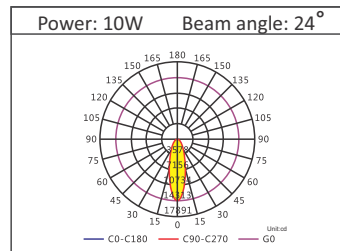

Model: GLW223-225

Parameter

Power : 5W/7W/10W
 Light source : COB
 Body color : White fish/black/ya gold
 Installation : Rail type/ceiling type
 Voltage : AC85-256V
 Beam angle : 15°/24°/36°
 Material : Aluminium
 Color temperature : 3000K/4000K/6000K
 Ra : Ra≥80
 Lm : 90LM/W

Power	5W	7W	10W
Size	Ø30*L100mm	Ø42*L100mm	Ø55*L100mm

H(m)	EO(x)	Dh/DV.B(m)	S.B(sq.m)	Ear.B(x)
1.0m	14313.85	0.32/0.32	0.1	6485.93
2.0m	3578.96	0.64/0.63	0.3	1621.73
3.0m	1590.87	0.96/0.95	0.7	720.44
4.0m	894.49	1.27/1.27	1.3	405.68
5.0m	572.15	1.59/1.58	2.0	259.64