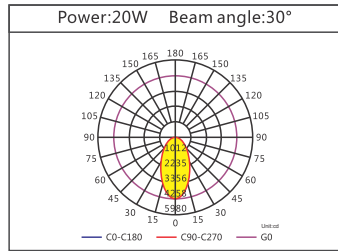

Model:GLW220-222

Parameter

Power : 7W/15W/20W
 Light source : COB
 Body color : White/ black
 Voltage : AC85-256V
 Beam angle : 10°/20°/30°
 Material : Aluminium
 Color temperature : 3000K/4000K/6000K
 Ra : Ra≥80
 Lm : 90LM/W

Power	7W	15W	20W
Size	Ø50*L155mm	Ø60*L160mm	Ø80*L170mm

H(m)	EQ(x)	Dh/DV,β(m)	S _B (sq.m)	Ea _r ,β(x)
1.0m	4853.85	0.58/0.59	0.3	2012.93
2.0m	987.96	1.16/1.18	1.1	502.73
3.0m	482.87	1.74/1.77	2.4	196.44
4.0m	291.49	2.32/2.35	4.3	97.68
5.0m	165.15	2.90/2.94	6.7	84.64