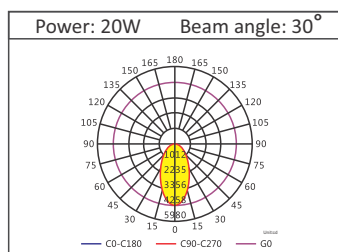

### Parameter

Power : 15W/20W  
 Light source : COB  
 Body color : White/black  
 Voltage : AC85-256V  
 Beam angle : 10°/20°/30°  
 Material : Aluminium  
 Color temperature : 3000K/4000K/6000K  
 Ra : Ra≥80  
 Lm : 90LM/W

Power	15W	20W
Size	Ø70*L135mm	Ø80*L150mm

H(m)	EO(x)	Dh/DV, B(m)	S, B(sq.m)	Ear, B(x)
1.0m	4853.85	0.58/0.59	0.3	2012.93
2.0m	987.96	1.16/1.18	1.1	502.73
3.0m	482.87	1.74/1.77	2.4	196.44
4.0m	291.49	2.32/2.35	4.3	97.68
5.0m	165.15	2.90/2.94	6.7	84.64