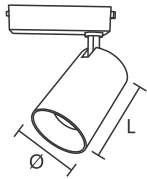

Model: GLW212-213

Parameter

Power : 25W/35W

Light source : COB

Body color : White/black

Cup color : White/black/gold/silver

Voltage : AC85-256V

Beam angle : 15°/30°/45°

Material : Aluminium

Color temperature : 3000K/4000K/6000K

Ra : Ra≥80

Lm : 90LM/W

Power	25W	35W
Size	Ø76*L150mm	Ø96L150mm

H(m)	EO(x)	Dh/DV_8(m)	S_8(sq.m)	Ear_B(x)
1.0m	4707.85	0.26/0.26	0.2	1278.93
2.0m	1176.96	0.51/0.52	0.3	569.73
3.0m	523.87	0.77/0.78	0.5	253.44
4.0m	294.49	1.03/1.04	0.9	142.68
5.0m	188.15	1.28/1.30	1.3	91.64