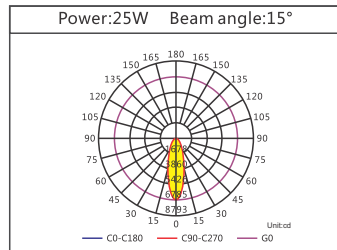

Model: GLW212-213

Parameter

Power : 25W/35W

Light source : COB

Body color : White/black

Cup color : White/black/gold/silver

Voltage : AC85-256V

Beam angle : 15°/30°/45°

Material : Aluminium

Color temperature : 3000K/4000K/6000K

Ra : Ra≥80

Lm : 90LM/W

Power	25W	35W
Size	Ø76*L150mm	Ø96L150mm

H(m)	EO(x)	Dh/DV_8(m)	S_8(sq.m)	Ear_B(x)
1.0m	4707.85	0.26/0.26	0.2	1278.93
2.0m	1176.96	0.51/0.52	0.3	569.73
3.0m	523.87	0.77/0.78	0.5	253.44
4.0m	294.49	1.03/1.04	0.9	142.68
5.0m	188.15	1.28/1.30	1.3	91.64

(B): H14.6V14.9 (F): H41.9V42.1