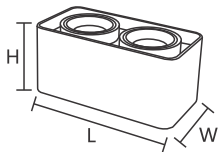

GLOW

Surface mounted spotlight series

Model: GLW206-211

Parameter

Power : 12W/15W/12W*2/15W*2/12W*4/15W*4

Light source : COB

Body color : White/black/black+white/black+gold edge/white+gold edge

Voltage : AC85-256V

Beam angle : 10°/24°/38°/60°

Material : Aluminium

Color temperature : 3000K/4000K/6000K

Ra : Ra≥80

Lm : 90LM/W

Power	12W	15W	12W*2
Size	L100*W100*H100mm	L100*W100*H100mm	L195*W100*H100mm
Power	15W*2	12W*4	15W*4
Size	L195*W100*H100mm	L195*W195*120Hmm	L195*W195*H120mm