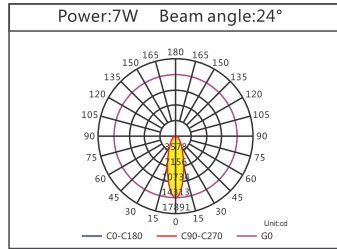

### Parameter

Power : 7W/12W/20W/7W\*2/12W\*2/20W\*2

Light source : COB

Body color : White/black/black+white

Voltage : AC85-256V

Beam angle : 24°

Material : Aluminium

Color temperature : 3000K/4000K/6000K

Ra : Ra≥80

Lm : 90LM/W

Power	7W	12W	20W
Size	L72*W72*H105mm	L87*W87*H126mm	L108*W108*H146mm

Power	7W*2	12W*2	20W*2
Size	L139*W72*H105mm	L167*W87*H126mm	L209*W108*H146mm

H(m)	EO(x)	Dh/Dv, B(m)	S, B(sq.m)	Ear, B(x)
1.0m	14313.85	0.32/0.32	0.1	6485.93
2.0m	3578.96	0.64/0.63	0.3	1621.73
3.0m	1590.87	0.96/0.95	0.7	720.44
4.0m	894.49	1.27/1.27	1.3	405.68
5.0m	572.15	1.59/1.58	2.0	259.64