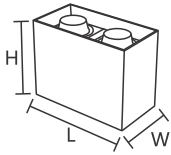

### Parameter

Power : 7W/12W/20W/7W\*2/12W\*2/20W\*2

Light source : COB

Body color : White/black/black+white

Voltage : AC85-256V

Beam angle : 24°

Material : Aluminium

Color temperature : 3000K/4000K/6000K

Ra : Ra≥80

Lm : 90LM/W

Power	7W	12W	20W
Size	L72*W72*H105mm	L87*W87*H126mm	L108*W108*H146mm

Power	7W*2	12W*2	20W*2
Size	L139*W72*H105mm	L167*W87*H126mm	L209*W108*H146mm

H(m)	EO(x)	Dh/Dv, B(m)	S, B(sq.m)	Ear, B(x)
1.0m	14313.85	0.32/0.32	0.1	6485.93
2.0m	3578.96	0.64/0.63	0.3	1621.73
3.0m	1590.87	0.96/0.95	0.7	720.44
4.0m	894.49	1.27/1.27	1.3	405.68
5.0m	572.15	1.59/1.58	2.0	259.64