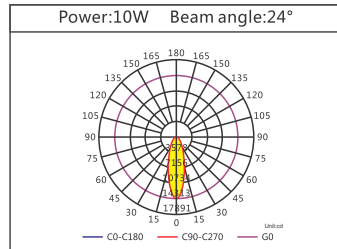

GLOW

Surface mounted downlight series

Model: GLW197-199

Parameter

Power : 10W/20W/30W
 Light source : COB
 Body color : White/ black
 Voltage : AC85-256V
 Beam angle : 24°
 Material : Aluminium
 Color temperature : 3000K/4000K/6000K
 Ra : Ra≥80
 Lm : 90LM/W

Power	10W	20W	30W
Size	L105*W55*H80mm	L145*W75*H95mm	L186*W95*H110mm

H(m)	EO(x)	Dh/Dv_8(m)	S_B(sq.m)	Ear_B(x)
1.0m	14313.85	0.32/0.32	0.1	6485.93
2.0m	3578.96	0.64/0.63	0.3	1621.73
3.0m	1590.87	0.96/0.95	0.7	720.44
4.0m	894.49	1.27/1.27	1.3	405.68
5.0m	572.35	1.59/1.58	2.0	259.64