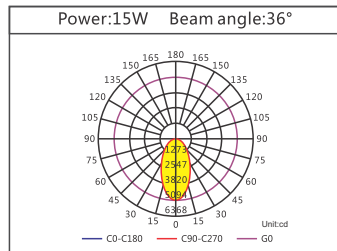

Model: GLW193-196

Parameter

Power : 5W/7W/10W/15W

Light source : COB

Body color : White/ black

Voltage : AC85-256V

Beam angle : 15°/24°/36°

Material : Aluminium

Color temperature : 3000K/4000K/6000K

Ra : Ra≥80

Lm : 90LM/W

Power	5W	7W
Size	L55*W55*H80mm	L75*W75*H95mm
Power	10W	15W
Size	L95*W95*H106mm	L115*W115*H110mm

H(m)	EO(x)	Dh/DV_B(m)	S_B(sq.m)	Ear_B(x)
1.0m	5094.85	0.58/0.59	0.3	2142.93
2.0m	1273.96	1.16/1.18	1.1	531.73
3.0m	566.87	1.74/1.77	2.4	236.44
4.0m	318.49	2.32/2.35	4.3	132.68
5.0m	203.15	2.90/2.94	6.7	84.64