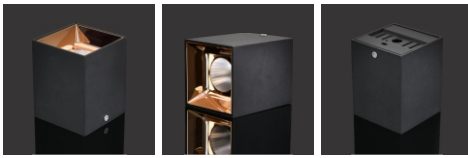

Model: GLW193-196

Parameter

Power : 5W/7W/10W/15W

Light source : COB

Body color : White/ black

Voltage : AC85-256V

Beam angle : 15°/24°/36°

Material : Aluminium

Color temperature : 3000K/4000K/6000K

Ra : Ra≥80

Lm : 90LM/W

Power	5W	7W
Size	L55*W55*H80mm	L75*W75*H95mm
Power	10W	15W
Size	L95*W95*H106mm	L115*W115*H110mm

H(m)	EO(x)	Dh/DV_B(m)	S_B(sq.m)	Ear_B(x)
1.0m	5094.85	0.58/0.59	0.3	2142.93
2.0m	1273.96	1.16/1.18	1.1	531.73
3.0m	566.87	1.74/1.77	2.4	236.44
4.0m	318.49	2.32/2.35	4.3	132.68
5.0m	203.15	2.90/2.94	6.7	84.64