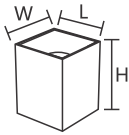

Model: GLW193-196

Parameter

Power : 5W/7W/10W/15W

Light source : COB

Body color : White/ black

Voltage : AC85-256V

Beam angle : 15°/24°/36°

Material : Aluminium

Color temperature : 3000K/4000K/6000K

Ra : Ra≥80

Lm : 90LM/W

Power	5W	7W
Size	L55*W55*H80mm	L75*W75*H95mm
Power	10W	15W
Size	L95*W95*H106mm	L115*W115*H110mm

H(m)	EO(x)	Dh/DV_B(m)	S_B(sq.m)	Ear_B(x)
1.0m	5094.85	0.58/0.59	0.3	2142.93
2.0m	1273.96	1.16/1.18	1.1	531.73
3.0m	566.87	1.74/1.77	2.4	236.44
4.0m	318.49	2.32/2.35	4.3	132.68
5.0m	203.15	2.90/2.94	6.7	84.64