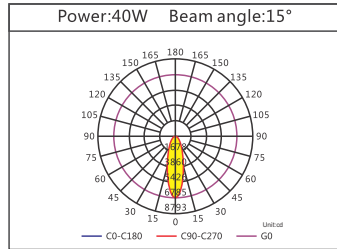

Model: GLW186-191

Parameter

Power : 7W/12W/15W/20W/30W/40W

Light source : COB

Cup color : White black/limited color gold/gold/peral black

Voltage : AC85-256V

Beam angle : 15°/30°/45°

Material : Aluminium

Color temperature : 3000K/4000K/6000K

Ra : Ra≥80

Lm : 90LM/W

Power	7W	12W	15W
Size	Ø76*H150mm	Ø96*H150mm	Ø116*H150mm
Power	20W	30W	40W
Size	Ø142*H170mm	Ø171*H180mm	Ø206*H210mm

H(m)	EO(x)	Dh/Dv_B(m)	S_B(sq.m)	Ea_B(x)
1.0m	4707.85	0.26/0.26	0.2	1278.93
2.0m	1176.96	0.51/0.52	0.3	569.73
3.0m	523.87	0.77/0.78	0.5	253.44
4.0m	294.49	1.03/1.04	0.9	142.68
5.0m	188.15	1.28/1.30	1.3	91.64