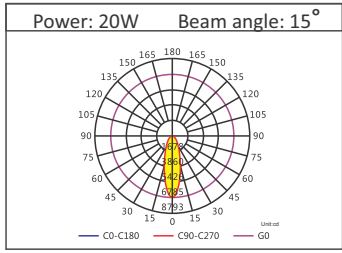

### Parameter

Power : 5W/7W/8W/10W/12W/20W  
 Light source : COB  
 Ring color : White/black/matte silver/matt balack/gun black  
 Voltage : AC85-256V  
 Beam angle : 15°/24°/38°  
 Material : Aluminium  
 Color temperature : 3000K/4000K/6000K  
 Ra : Ra≥80  
 Lm : 90LM/W

Power	5W	7W	8W
Size	Ø63*H105mm	Ø85*H130mm	Ø85*H130mm
Power	10W	12W	20W
Size	Ø85*H130mm	Ø105*H150mm	Ø130*H160mm

H(m)	EO(x)	Dh/DV.8(m)	S.B(sq.m)	Ea.B(x)
1.0m	4707.85	0.26/0.26	0.2	1278.93
2.0m	1176.96	0.51/0.52	0.3	569.73
3.0m	523.87	0.77/0.78	0.5	253.44
4.0m	294.49	1.03/1.04	0.9	142.68
5.0m	188.15	1.28/1.30	1.3	91.64