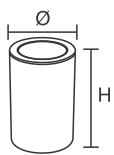

### Parameter

Power : 5W/7W/8W/10W/12W/20W  
 Light source : COB  
 Ring color : White/black/matte silver/matt balack/gun black  
 Voltage : AC85-256V  
 Beam angle : 15°/24°/38°  
 Material : Aluminium  
 Color temperature : 3000K/4000K/6000K  
 Ra : Ra≥80  
 Lm : 90LM/W

Power	5W	7W	8W
Size	Ø63*H105mm	Ø85*H130mm	Ø85*H130mm
Power	10W	12W	20W
Size	Ø85*H130mm	Ø105*H150mm	Ø130*H160mm

H(m)	EO(x)	Dh/DV.8(m)	S.B(sq.m)	Ea.B(x)
1.0m	4707.85	0.26/0.26	0.2	1278.93
2.0m	1176.96	0.51/0.52	0.3	569.73
3.0m	523.87	0.77/0.78	0.5	253.44
4.0m	294.49	1.03/1.04	0.9	142.68
5.0m	188.15	1.28/1.30	1.3	91.64