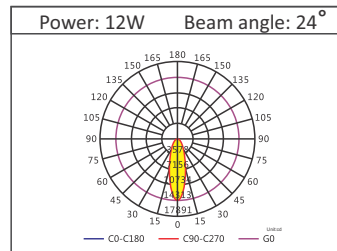

Model: GLW172-173

Parameter

Power : 5W/12W
 Light source : COB
 Ring color : White/black
 Voltage : AC85-256V
 Beam angle : 24°
 Material : Aluminium
 Color temperature : 3000K/4000K/6000K
 Ra : Ra≥80
 Lm : 90LM/W

Power	5W	12W
Size	Ø65*H70mm	Ø85*H80mm

H(m)	EO(Lx)	Dh/DV_B(m)	S_B(sq.m)	Ea_B(lx)
1.0m	14313.85	0.32/0.32	0.1	6485.93
2.0m	3578.96	0.64/0.63	0.3	1621.73
3.0m	1590.87	0.96/0.95	0.7	720.44
4.0m	894.49	1.27/1.27	1.3	405.68
5.0m	572.15	1.59/1.58	2.0	259.64