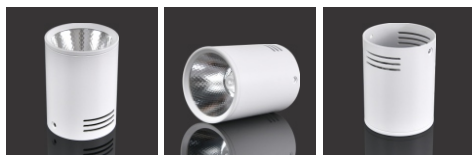

Model: GLW167-171

Parameter

Power : 5W/7W/12W/15W/25W

Light source : COB

Ring color : White/black

Voltage : 85-256V

Beam angle : 15°/24°/36°

Material : Aluminium

Color temperature : 3000K/4000K/6000K

Ra : Ra≥80

Lm : 90LM/W

Power	5W	7W	12W
Size	Ø60*H75mm	Ø75*H100mm	Ø100*H100mm

Power	15W	25W
Size	Ø120*H120mm	Ø138*H153mm

H(m)	EO(x)	Dh/DV_B(m)	S_B(sq.m)	Ear_B(x)
1.0m	4707.85	0.26/0.26	0.2	1278.93
2.0m	1176.96	0.51/0.52	0.3	569.73
3.0m	523.87	0.77/0.78	0.5	253.44
4.0m	294.49	1.03/1.04	0.9	142.68
5.0m	188.15	1.28/1.30	1.3	91.64