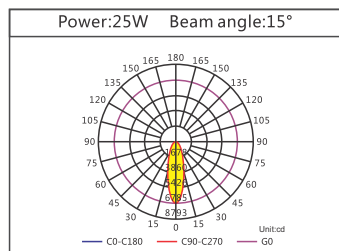

Model: GLW167-171

Parameter

Power : 5W/7W/12W/15W/25W

Light source : COB

Ring color : White/black

Voltage : 85-256V

Beam angle : 15°/24°/36°

Material : Aluminium

Color temperature : 3000K/4000K/6000K

Ra : Ra≥80

Lm : 90LM/W

Power	5W	7W	12W
Size	Ø60*H75mm	Ø75*H100mm	Ø100*H100mm

Power	15W	25W
Size	Ø120*H120mm	Ø138*H153mm

H(m)	EO(x)	Dh/DV_B(m)	S_B(sq.m)	Ear_B(x)
1.0m	4707.85	0.26/0.26	0.2	1278.93
2.0m	1176.96	0.51/0.52	0.3	569.73
3.0m	523.87	0.77/0.78	0.5	253.44
4.0m	294.49	1.03/1.04	0.9	142.68
5.0m	188.15	1.28/1.30	1.3	91.64