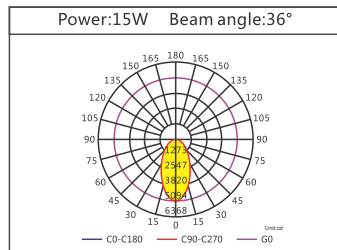

Model: GLW163-166

Parameter

Power : 7W/12W/15W/25W
 Light source : COB
 Ring color : White/black
 Voltage : AC85-256V
 Beam angle : 15°/24°/36°
 Material : Aluminium
 Color temperature : 3000K/4000K/6000K
 Ra : Ra≥80
 Lm : 90LM/W

Power	7W	12W	15W	25W
Size	Ø75*H110mm	Ø100*H135mm	Ø120*H145mm	Ø140*H165mm

H(m)	EO(x)	Dh/DV_B(m)	S_B(sq.m)	Ear_B(x)
1.0m	5094.85	0.58/0.59	0.3	2142.93
2.0m	1273.96	1.16/1.18	1.1	531.73
3.0m	566.87	1.74/1.77	2.4	236.44
4.0m	318.49	2.32/2.35	4.3	132.68
5.0m	203.15	2.90/2.94	6.7	84.64