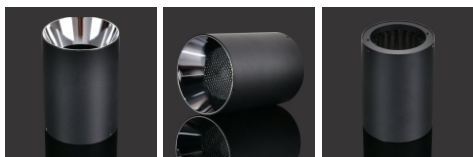

GLOW

Surface mounted downlight series

Model: GLW161-162

Parameter

Power : 7W/12W
 Light source : COB
 Ring color : White/black
 Voltage : AC85-256V
 Beam angle : 15°/24°/36°
 Material : Aluminium
 Color temperature : 3000K/4000K/6000K
 Ra : Ra≥80
 Lm : 90LM/W

Power	7W	12W
Size	Ø80*H130mm	Ø100*H140mm

H(m)	EO(x)	Dh/DV_B(m)	S_B(sq.m)	Ear_B(x)
1.0m	5094.85	0.58/0.59	0.3	2142.93
2.0m	1273.96	1.16/1.18	1.1	531.73
3.0m	566.87	1.74/1.77	2.4	236.44
4.0m	318.49	2.32/2.35	4.3	132.68
5.0m	203.15	2.90/2.94	6.7	84.64