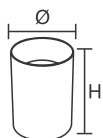

GLOW

Surface mounted downlight series

Model: GLW161-162

Parameter

Power : 7W/12W
 Light source : COB
 Ring color : White/black
 Voltage : AC85-256V
 Beam angle : 15°/24°/36°
 Material : Aluminium
 Color temperature : 3000K/4000K/6000K
 Ra : Ra≥80
 Lm : 90LM/W

Power	7W	12W
Size	Ø80*H130mm	Ø100*H140mm

H(m)	EO(x)	Dh/DV_B(m)	S_B(sq.m)	Ear_B(x)
1.0m	5094.85	0.58/0.59	0.3	2142.93
2.0m	1273.96	1.16/1.18	1.1	531.73
3.0m	566.87	1.74/1.77	2.4	236.44
4.0m	318.49	2.32/2.35	4.3	132.68
5.0m	203.15	2.90/2.94	6.7	84.64