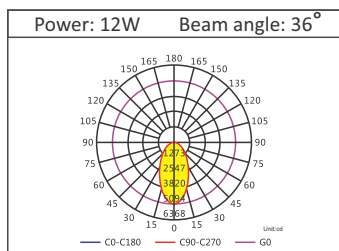

GLOW

Surface mounted downlight series

Model: GLW161-162

Parameter

Power : 7W/12W
 Light source : COB
 Ring color : White/black
 Voltage : AC85-256V
 Beam angle : 15°/24°/36°
 Material : Aluminium
 Color temperature : 3000K/4000K/6000K
 Ra : Ra≥80
 Lm : 90LM/W

Power	7W	12W
Size	Ø80*H130mm	Ø100*H140mm

H(m)	EO(x)	Dh/DV_B(m)	S_B(sq.m)	Ear_B(x)
1.0m	5094.85	0.58/0.59	0.3	2142.93
2.0m	1273.96	1.16/1.18	1.1	531.73
3.0m	566.87	1.74/1.77	2.4	236.44
4.0m	318.49	2.32/2.35	4.3	132.68
5.0m	203.15	2.90/2.94	6.7	84.64