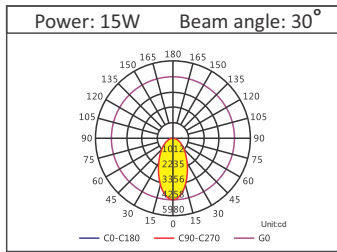

GLOW

Surface mounted downlight series

Model: GLW157-160

Parameter

Power : 5W/7W/12W/15W
 Light source : COB
 Ring color : White/black
 Voltage : AC85-256V
 Beam angle : 15°/30°/45°
 Material : Aluminium
 Color temperature : 3000K/4000K/6000K
 Ra : Ra≥80
 Lm : 90LM/W

| | | | | |
|-------|------------|------------|-------------|-------------|
| Power | 5W | 7W | 12W | 15W |
| Size | Ø60*H120mm | Ø80*H130mm | Ø100*H150mm | Ø120*H150mm |

| H(m) | EQ(x) | Dh/Dv_B(m) | S_B(sq.m) | Ear_B(lx) |
|------|---------|------------|-----------|-----------|
| 1.0m | 4853.85 | 0.58/0.59 | 0.3 | 2012.93 |
| 2.0m | 987.96 | 1.16/1.18 | 1.1 | 502.73 |
| 3.0m | 482.87 | 1.74/1.77 | 2.4 | 196.44 |
| 4.0m | 291.49 | 2.32/2.35 | 4.3 | 97.68 |
| 5.0m | 165.15 | 2.90/2.94 | 6.7 | 84.64 |