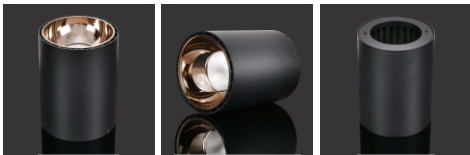

GLOW

Surface mounted downlight series

Model: GLW157-160

Parameter

Power : 5W/7W/12W/15W
 Light source : COB
 Ring color : White/black
 Voltage : AC85-256V
 Beam angle : 15°/30°/45°
 Material : Aluminium
 Color temperature : 3000K/4000K/6000K
 Ra : Ra≥80
 Lm : 90LM/W

| | | | | |
|-------|------------|------------|-------------|-------------|
| Power | 5W | 7W | 12W | 15W |
| Size | Ø60*H120mm | Ø80*H130mm | Ø100*H150mm | Ø120*H150mm |

| H(m) | EQ(x) | Dh/Dv_B(m) | S_B(sq.m) | Ear_B(lx) |
|------|---------|------------|-----------|-----------|
| 1.0m | 4853.85 | 0.58/0.59 | 0.3 | 2012.93 |
| 2.0m | 987.96 | 1.16/1.18 | 1.1 | 502.73 |
| 3.0m | 482.87 | 1.74/1.77 | 2.4 | 196.44 |
| 4.0m | 291.49 | 2.32/2.35 | 4.3 | 97.68 |
| 5.0m | 165.15 | 2.90/2.94 | 6.7 | 84.64 |